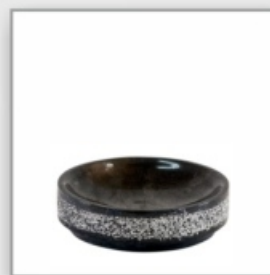

Celebes White Taca

Celebes Grey Kosz

Celebes Grey Taca

Zestaw Lilias White

Zestaw łazienkowy wykonany ręcznie z kamienia naturalnego.

W skład zestawu wchodzi: kubek, pojemnik na waciki, mydelniczka, pojemnik do wc oraz dozownik do mydła w płynie.

Zestaw Lilias Black

Zestaw łazienkowy wykonany ręcznie z kamienia naturalnego.

W skład zestawu wchodzi: kubek, pojemnik na waciki, mydelniczka, pojemnik do wc oraz dozownik do mydła w płynie.

Lilias White Kubek

Lilias White Mydelniczka

Lilias Black Kubek

Lilias Black Mydelniczka

Lilias White Pojemnik na mydło

Lilias White do WC

Lilias Black Pojemnik na mydło

Lilias Black do WC

Lilias White Pojemnik na waciki