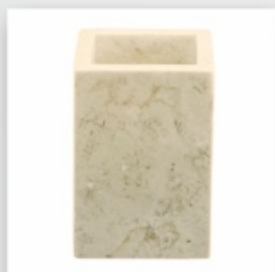

Rita White Kubek