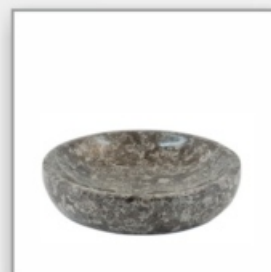

Zestaw łazienkowy wykonany ręcznie z kamienia naturalnego.

W skład zestawu wchodzi: kubek, pojemnik na waciki, mydelniczka, pojemnik do wc oraz dozownik do mydła w płynie.

Zestaw Celebes Grey

Zestaw łazienkowy wykonany ręcznie z kamienia naturalnego.

W skład zestawu wchodzi: kubek, pojemnik na waciki, mydelniczka, pojemnik do wc oraz dozownik do mydła w płynie.

Celebes White Kubek

Celebes White Mydelniczka

Celebes Grey Kubek

Celebes Grey Mydelniczka

Celebes White Pojemnik na mydło

Celebes White do WC

Celebes Grey Pojemnik na mydło

Celebes Grey do WC

Celebes White Pojemnik na waciki

Celebes White Pojemnik na husteczki

Celebes Grey Pojemnik na waciki

Celebes Pojemnik na husteczki

Celebes White Kosz