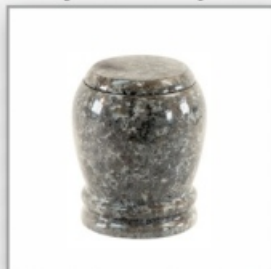

Zestaw łazienkowy wykonany ręcznie z kamienia naturalnego.

W skład zestawu wchodzi: kubek, pojemnik na waciki, mydelniczka, pojemnik do wc oraz dozownik do mydła w płynie.

Tulanga Grey Kubek

Tulanga Grey Mydelniczka

Flores Black Kubek

Flores Black Mydelniczka

Tulanga Grey Pojemnik na mydło

Tulanga Grey do WC

Flores Black Pojemnik na mydło

Flores Black do WC

Tulanga Grey Pojemnik na waciki

Tulanga Grey Pojemnik na husteczki