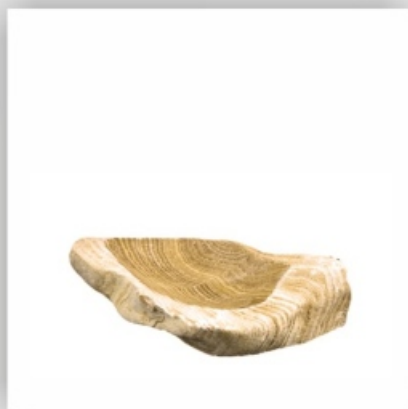

Kederi Red Taca

Zestaw Wood Stone

Zestaw łazienkowy wykonany ręcznie z kamienia naturalnego WOOD STONE. W skład zestawu wchodzi: kubek oraz mydelniczka.

Wood Stone Kubek

Wood Stone Mydelniczka

Wood Stone Kubek

Kielce, Ściegiennego 236
tel. 728 384 836
tel. 888 254 482

HANSASTONE
NOWA JAKOŚĆ W ŁAZIENCE I OGRODZIE